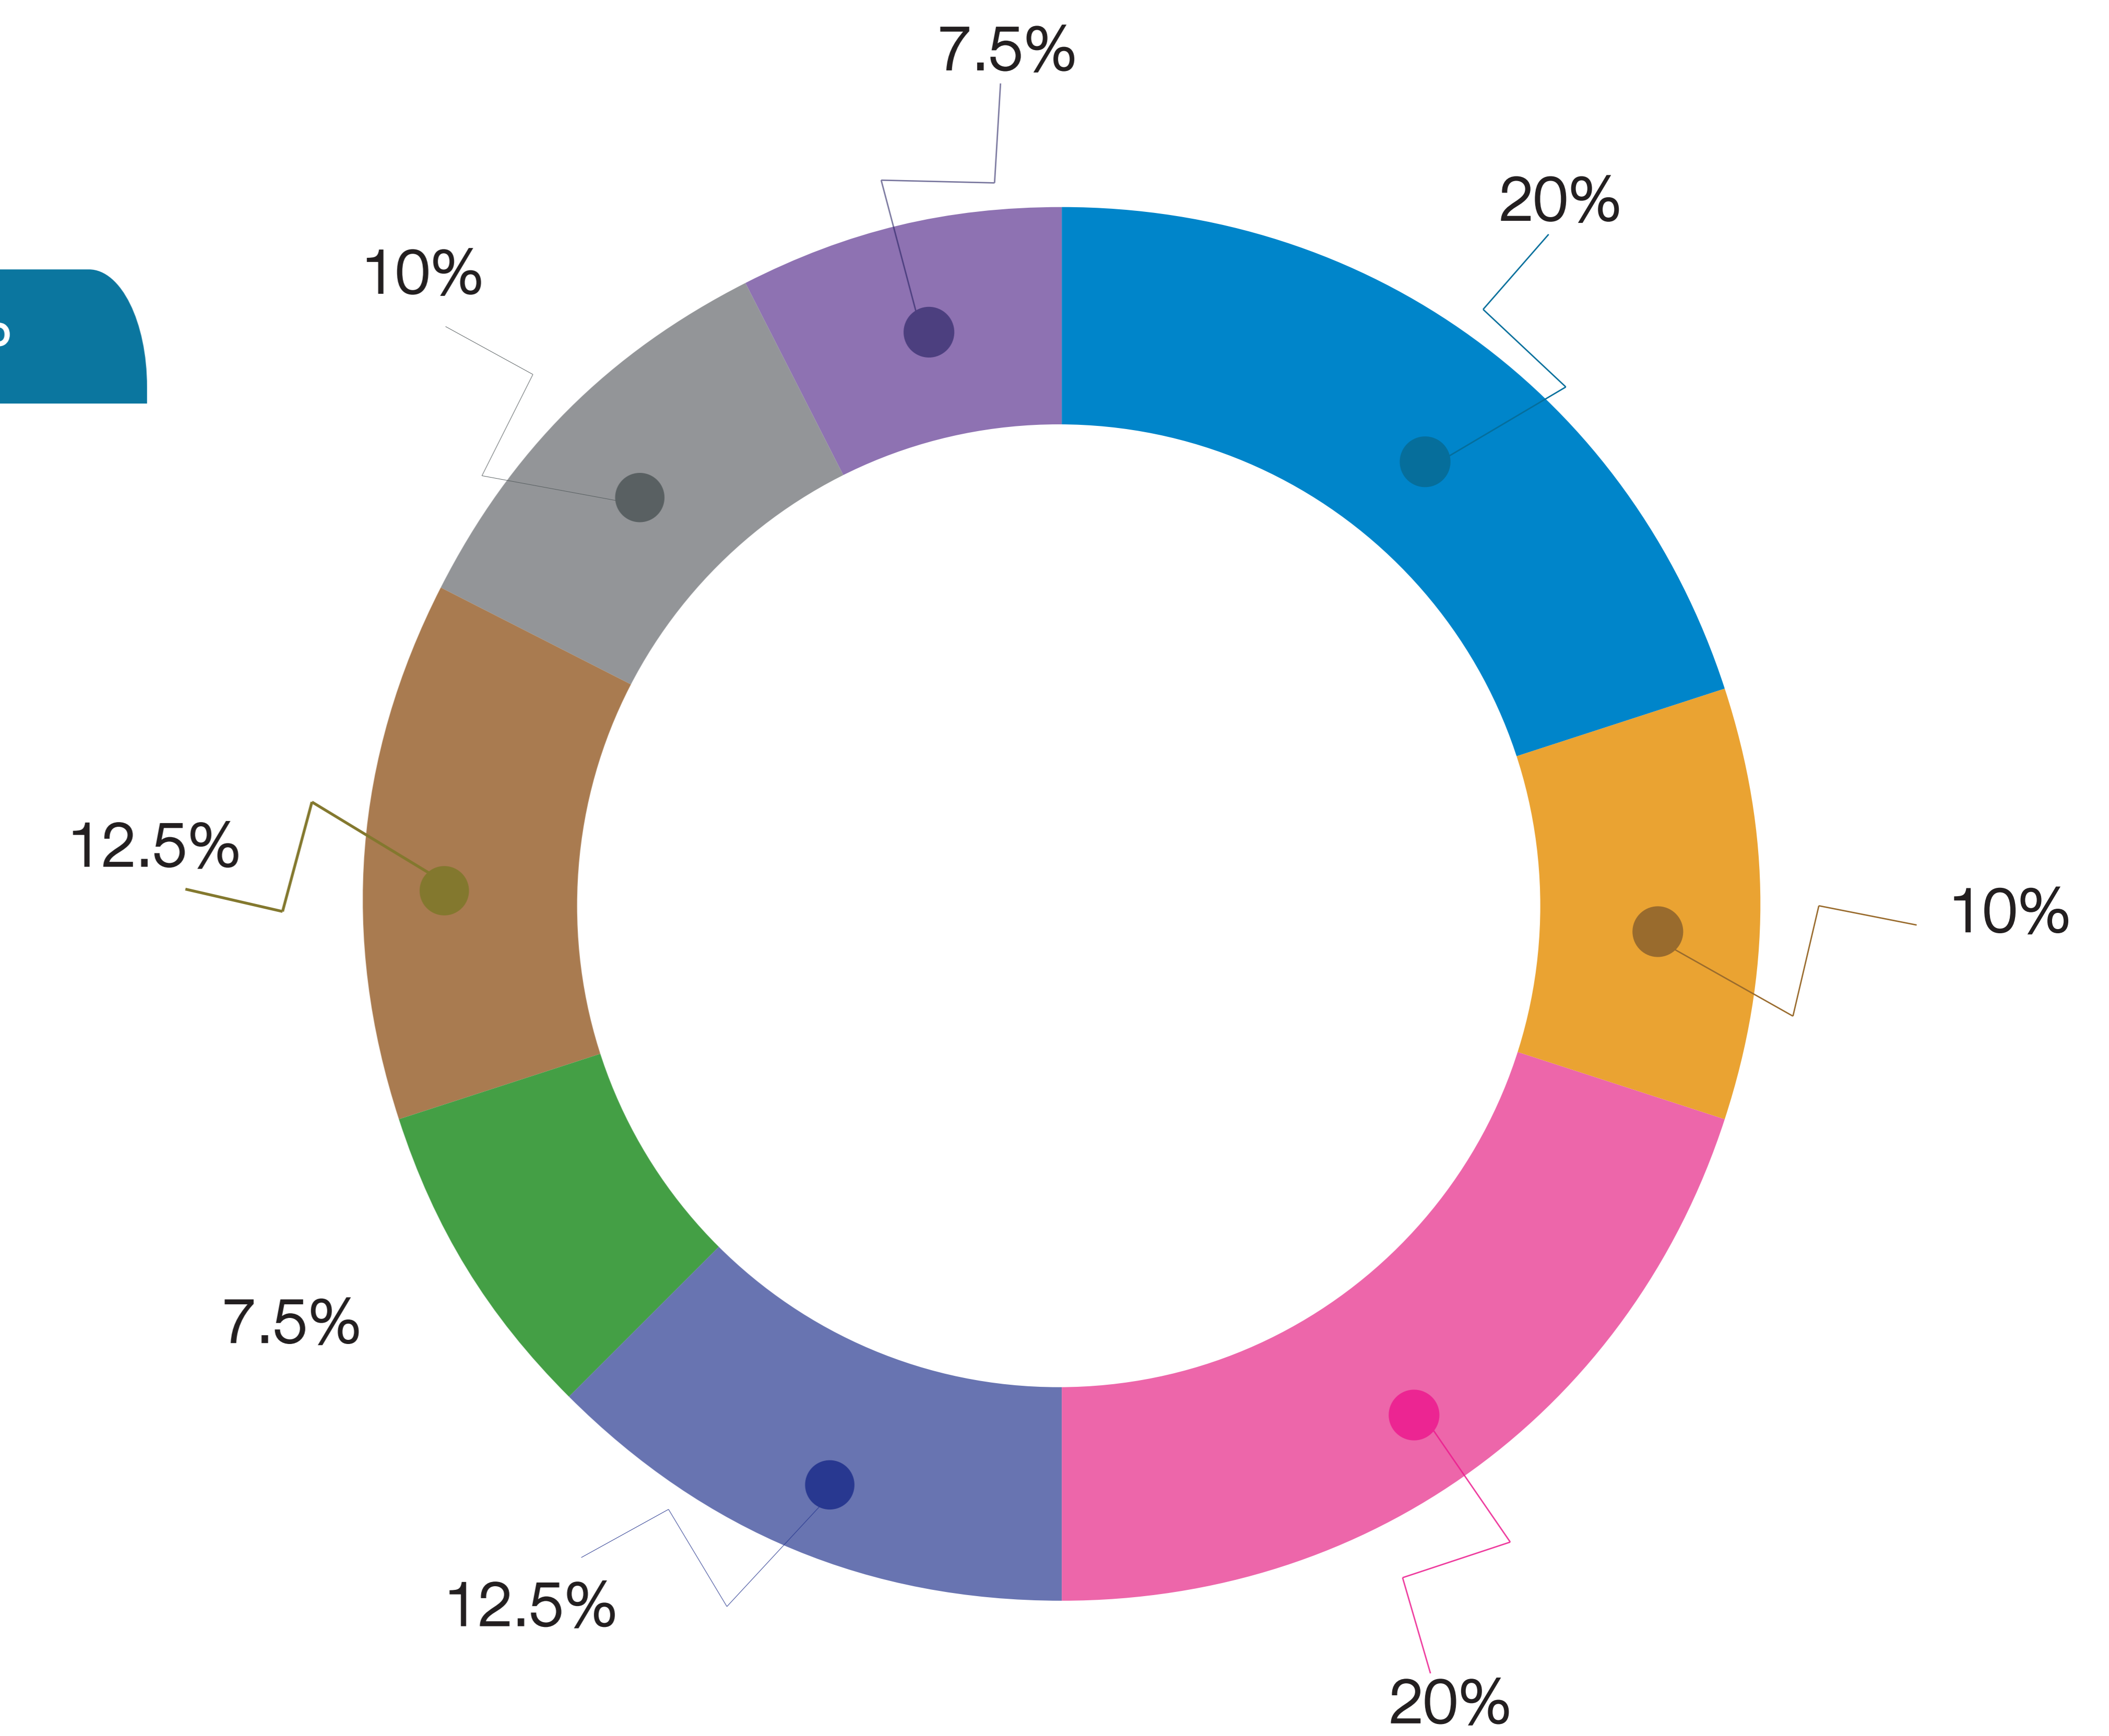

# PLAN DE ESTUDIOS

## LICENCIATURA EN PEDAGOGÍA

- Área: Institucional
- Área: Instrumental
- Área: Fundamentos Psicopedagógicos
- Área: Didáctica y Aprendizaje
- Área: Diseño Curricular
- Área: Orientación y Atención de Necesidades Especiales
- Área: Gestión Educativa
- Área: Gestión de Recursos Humanos