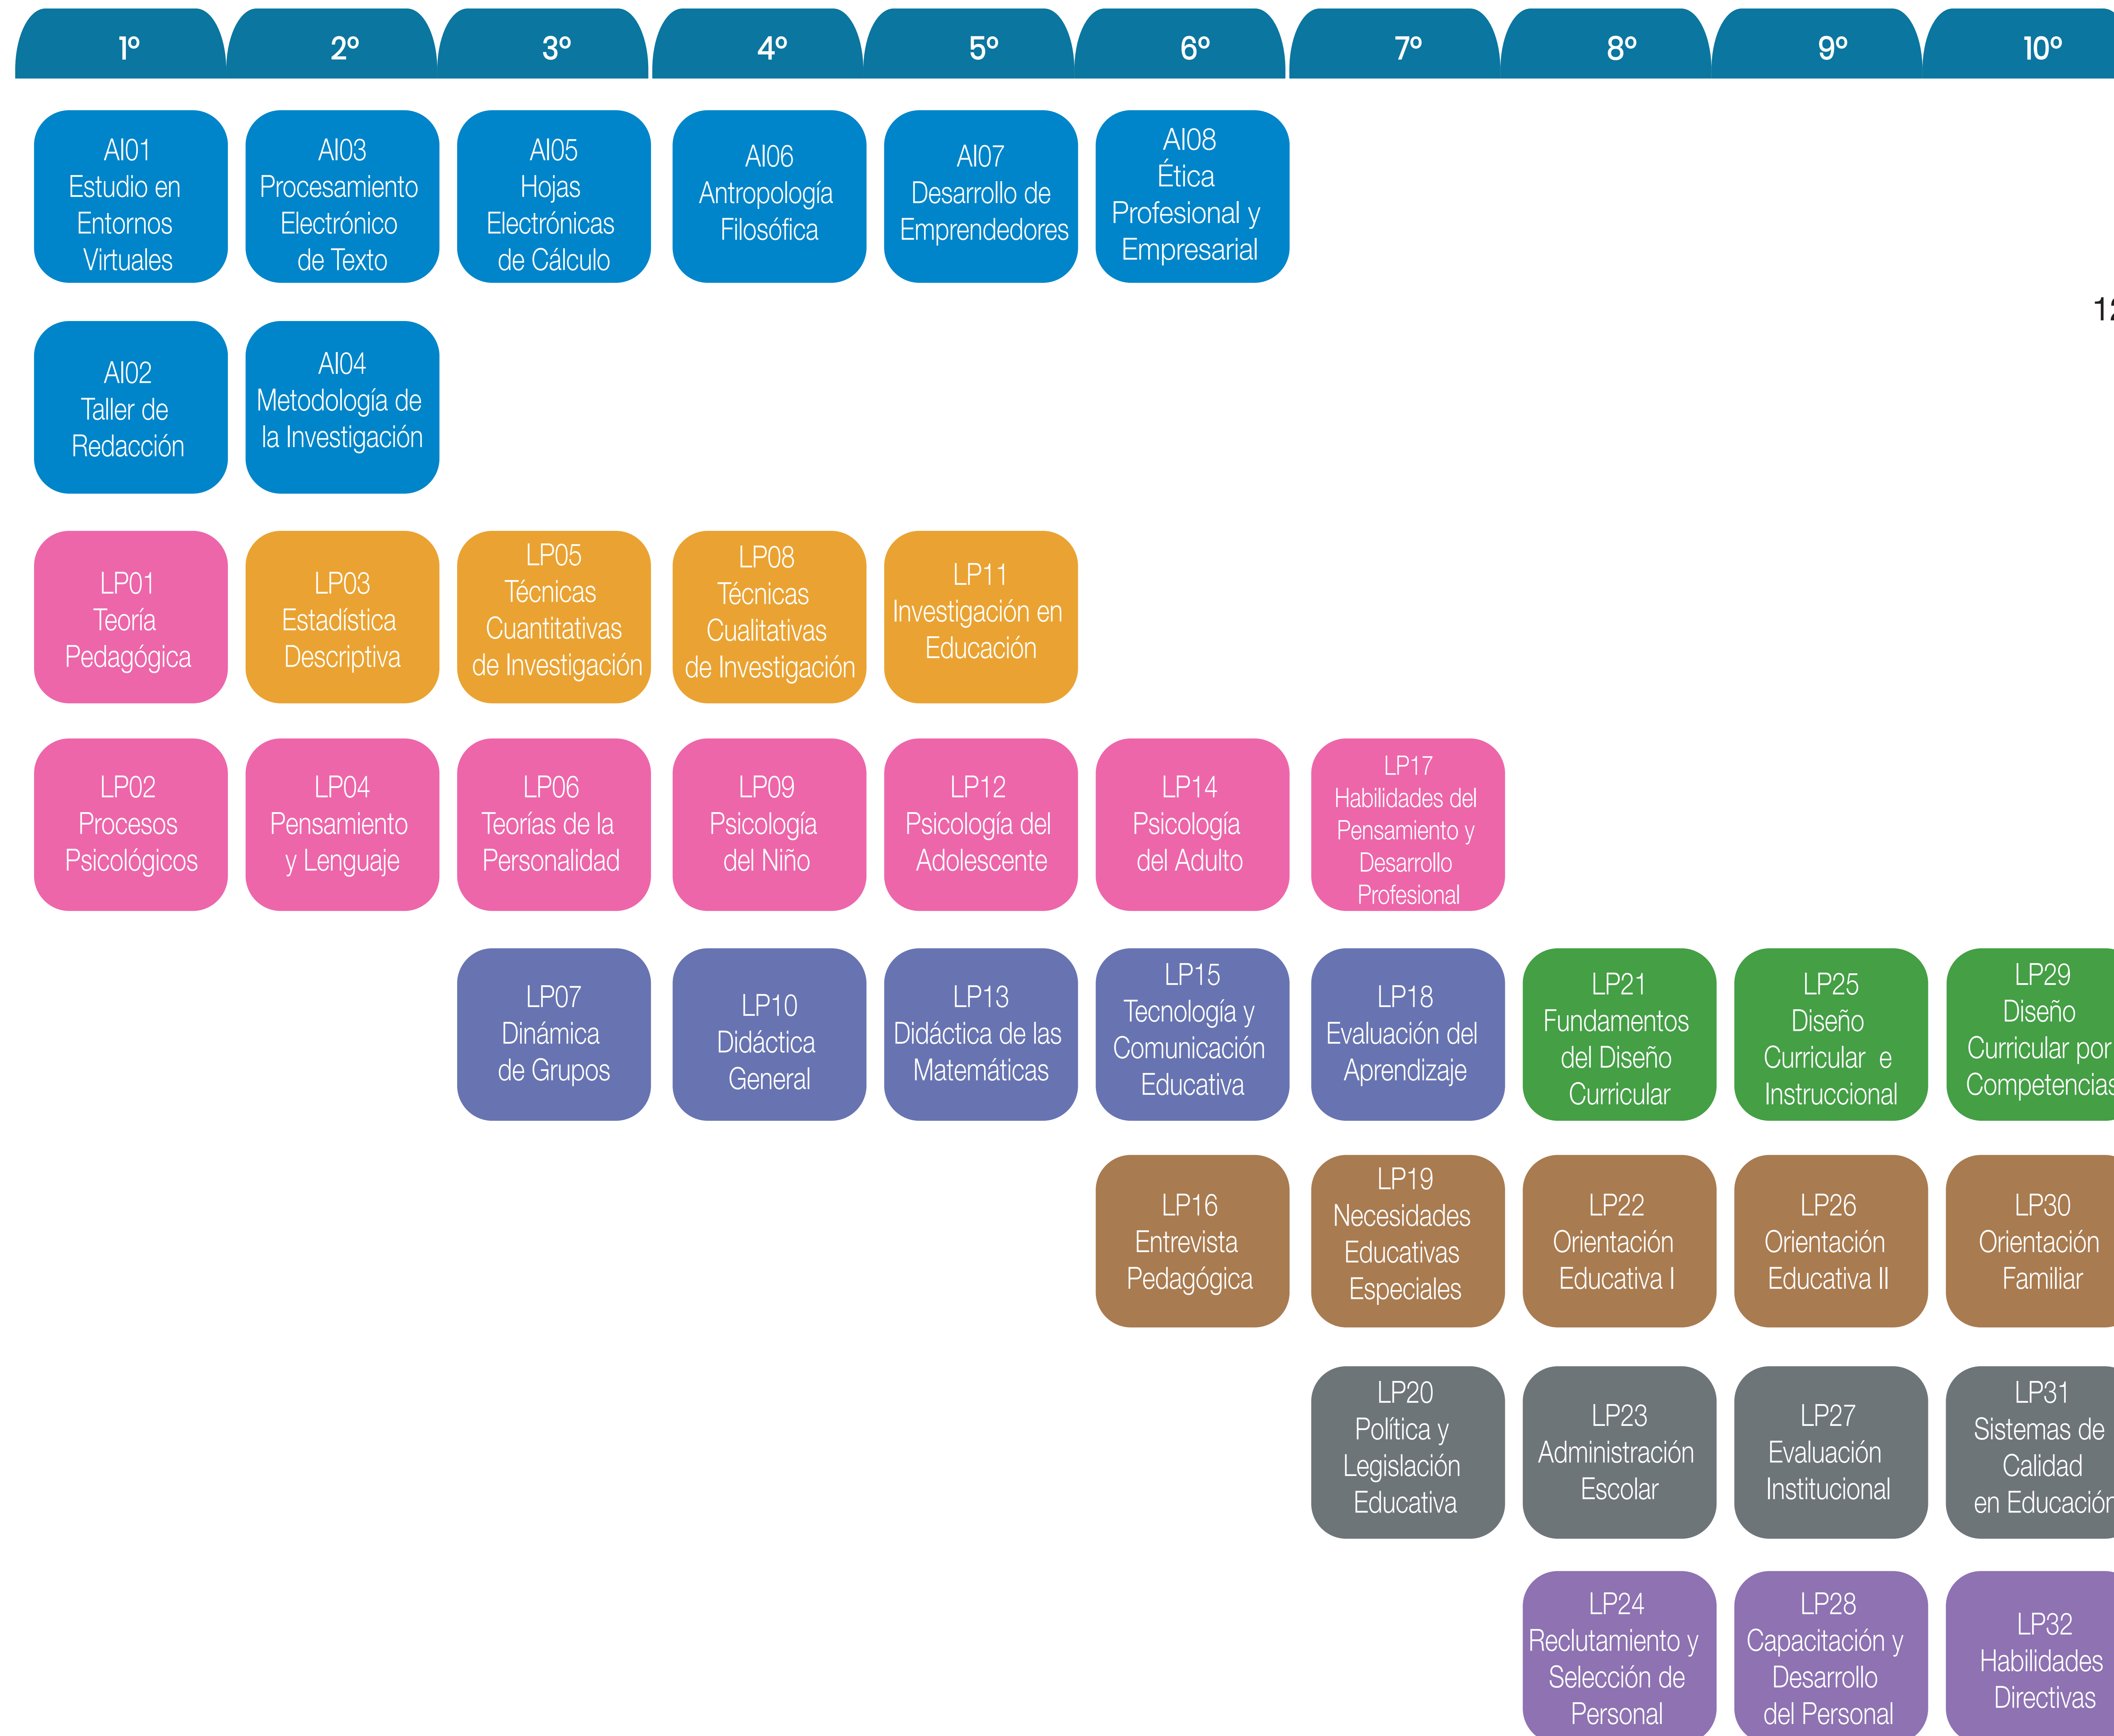

# PLAN DE ESTUDIOS

## LICENCIATURA EN PEDAGOGÍA

- Área: Institucional
- Área: Instrumental
- Área: Fundamentos Psicopedagógicos
- Área: Didáctica y Aprendizaje
- Área: Diseño Curricular
- Área: Orientación y Atención de Necesidades Especiales
- Área: Gestión Educativa
- Área: Gestión de Recursos Humanos